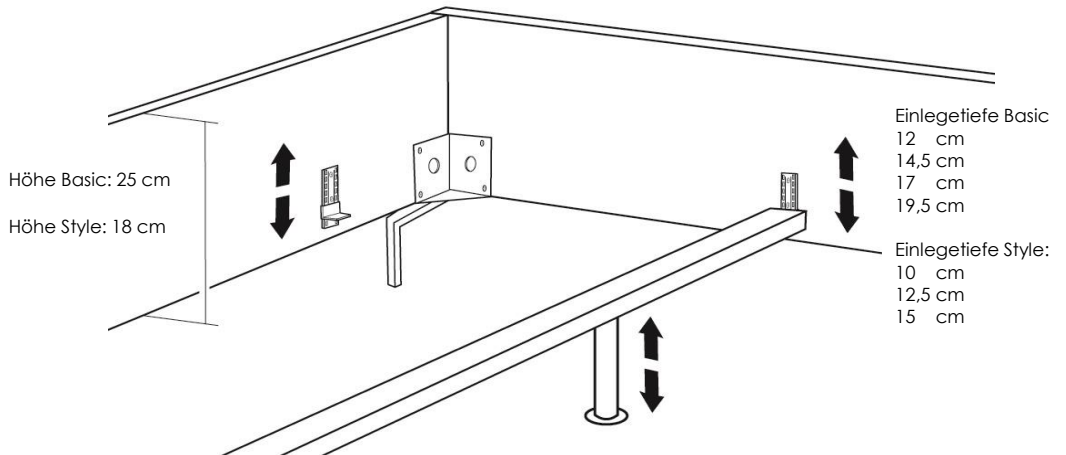

Innenmaße:

Beim Fuß- & Seitenteil Basic (25 cm) ist die Einlegetiefe in vier verschiedenen Höhen verstellbar.

Beim Fuß- & Seitenteil Style (18 cm) ist die Einlegetiefe in drei verschiedenen Höhen verstellbar.

Achtung! Beim Seitenteil Style ist das unterste Raster aufgrund der Bauhöhe nicht nutzbar.