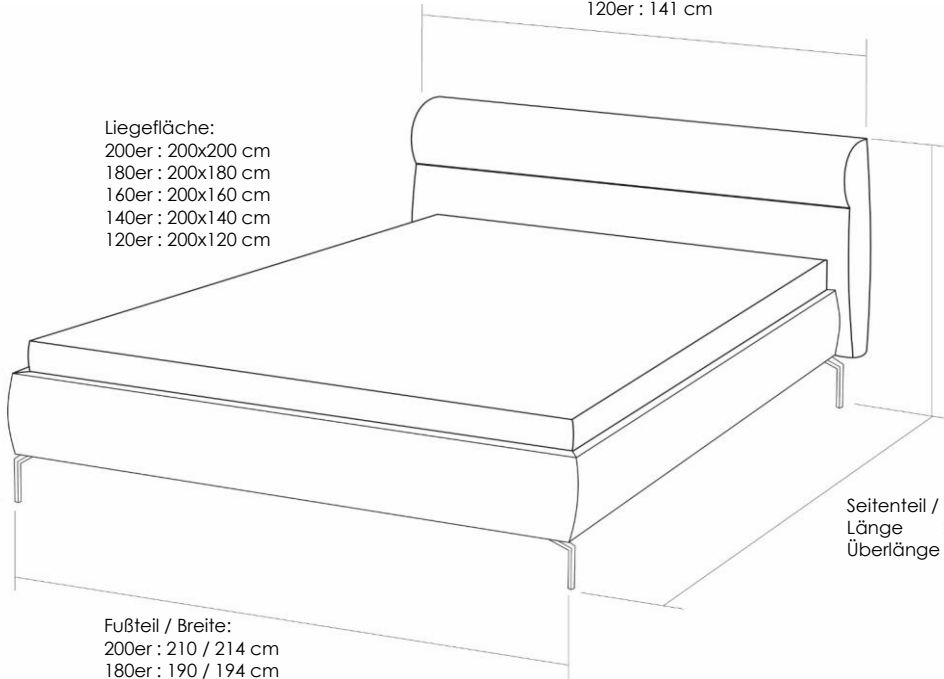

Außenmaße:

Kopfteil / Gesamtbreite:
200er : 221 cm
180er : 201 cm
160er : 181 cm
140er : 161 cm
120er : 141 cm

Liegefläche:
200er : 200x200 cm
180er : 200x180 cm
160er : 200x160 cm
140er : 200x140 cm
120er : 200x120 cm

Fuß- / Kopfteilhöhe:
Kopfteil hoch:
18 cm : 127 cm
15 cm : 124 cm
12 cm : 121 cm

Kopfteil medium:
18 cm : 107 cm
15 cm : 104 cm
12 cm : 101 cm

Kopfteil niedrig:
18 cm : 87 cm
15 cm : 84 cm
12 cm : 81 cm

Fuß- / Bettseitenhöhe
Basic:
18 cm : 43 cm
15 cm : 40 cm
12 cm : 37 cm

Fuß- / Bettseitenhöhe
Style:
18 cm : 36 cm
15 cm : 33 cm
12 cm : 30 cm

Seitenteil / Länge:
Länge 200 : 226 / 228 cm
Überlänge 220 : 246 / 248 cm

Fußteil / Breite:
200er : 210 / 214 cm
180er : 190 / 194 cm
160er : 170 / 174 cm
140er : 150 / 154 cm
120er : 130 / 134 cm