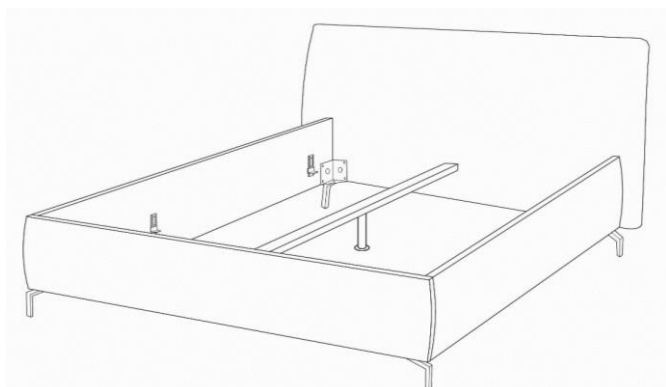

1. **Kopfteil:** Standardausführung hinten unecht mit Spannstoff bezogen.
   Gegen Aufpreis von hinten in Echtleinwand möglich.
   Aus ergonomisch geformtem PUR-Schaumstoff (mind. RG 25). Abdeckung aus Wollvlies.
   Weicher, lockerer Polsteraufbau, bei dem eine modellbedingte oder gestalterisch gewünschte Wellenbildung der Bezüge warentypisch ist.
   Das Kopfteil kann in drei verschiedenen Höhen (low, medium & high) bestellt werden.
2. **Fuß- & Seitenteil:** In Hussenverarbeitung, Befestigung durch Klett, Hussen sind nicht waschbar
   Standardausführung mit einer Huse in glatter Optik.
   Gegen Aufpreis mit einer Huse in Bienen Optik möglich.
   Tragende Teile des Gestells aus Massivholz und Holzwerkstoffen, Fläche mit Polserpappe verblendet.
   Das Fuß- & Seitenteil kann in zwei verschiedenen Höhen (Style 18cm & Basic 25cm) bestellt werden.
3. **Seitenlänge:** Standardausführung in der Länge 200 cm.
   Gegen Aufpreis mit einer Überlänge von 220 cm möglich
4. **Dekostoff** Das Modell kann in Dekostoff bestellt werden. Diese werden nicht auf Rapport verarbeitet.
   Die Preise entnehmen Sie bitte der PG 6 bzw. der PG 10.
5. **Stauraum:** Stauraum bei allen Bettgrößen bestellbar.
   Ab einer Breite von 140 cm ist der Stauraum mittig geteilt.
   Der Stauraum ist in Verbindung mit dem Fuß- und Seitenteil Style (18 cm) nicht möglich.
6. **Sonstiges:** Alle Betten (außer Liegebreite 120cm) werden mit einem Mittelsteg ausgeliefert.
   Die Betten werden in zwei Collis ausgeliefert. Colli 1: Kopfteil / Colli 2: Fuß- und Seitenteil
7. Polsterbett ohne Federholzrahmen und Matratze
   Alle verwendeten Materialien entsprechen den Anforderungen der DGM laut RAL GZ 430.
8. Alle in der Preisliste genannten Werte sind ca. Maße in Zentimeter, ermittelt nach üblicher Messmethode (s. RAL-GZ 430) und im unbenutzten Neuzustand.
   Änderungen in Form, Farbe und Konstruktion im Rahmen des technischen Fortschritts behalten wir uns vor.
9. **Nahtverteilung:** Die Nahtverteilung kann bei Stoff- oder Lederverarbeitung unterschiedlich ausfallen.
   Die Verarbeitung von Zier-, Kapp- oder Doppelnähten kann in den Stoff- oder Ledervarianten unterschiedlich ausfallen.

Nahtverteilung bei Stoffverarbeitung