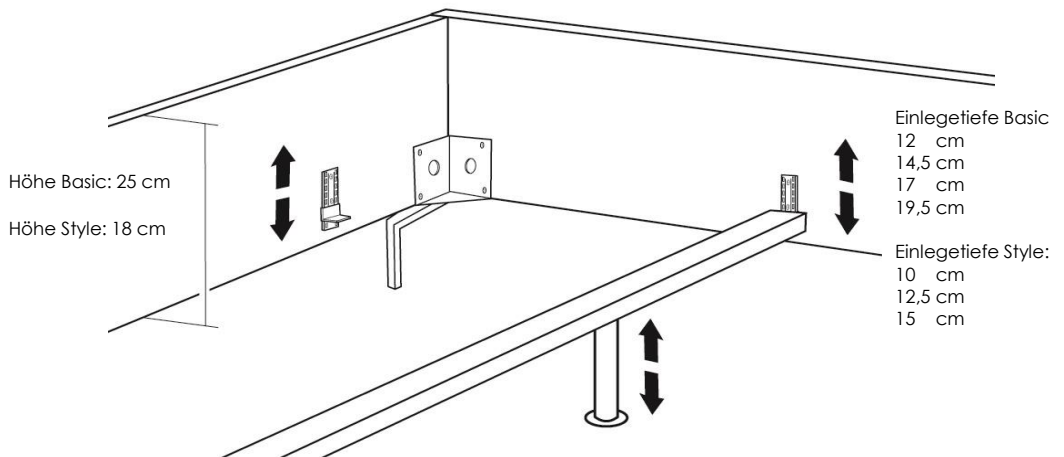

Fuß- / Bettseitenhöhe  
 Basic:  
 18 cm : 43 cm  
 15 cm : 40 cm  
 12 cm : 37 cm

Fuß- / Bettseitenhöhe  
 Style:  
 18 cm : 36 cm  
 15 cm : 33 cm  
 12 cm : 30 cm

Seitenteil / Länge:  
 Länge 200 : 226 / 228 cm  
 Überlänge 220 : 246 / 248 cm

Fußteil / Breite:  
 200er : 210 / 214 cm  
 180er : 190 / 194 cm  
 160er : 170 / 174 cm  
 140er : 150 / 154 cm  
 120er : 130 / 134 cm

**Innenmaße:**

Beim Fuß- & Seitenteil Basic (25 cm) ist die Einlegetiefe in vier verschiedenen Höhen verstellbar.

Beim Fuß- & Seitenteil Style (18 cm) ist die Einlegetiefe in drei verschiedenen Höhen verstellbar.

Achtung! Beim Seitenteil Style ist das unterste Raster aufgrund der Bauhöhe nicht nutzbar.

Zum sicheren Fixieren der Lattenroste werden serienmäßig vier Distanzhülsen und Schrauben mitgeliefert.

mit Bettseite Basic (25 cm)

<b>Maße (ca. cm)</b> Länge: 228 Breite: 161 - 221  Die Lieferung erfolgt in 2 Colli				
	<b>Art.-Nr.</b>	<b>90179</b>	<b>90176</b>	<b>90173</b>
<b>Maße B x L</b>	221 x 228	201 x 228	181 x 228	161 x 228
	Bett 200 Basic	Bett 180 Basic	Bett 160 Basic	Bett 140 Basic
<b>Preise in EUR EKNN</b>				
Preisgruppe 6/Cord				
Preisgruppe 8				
Preisgruppe 10				
Preisgruppe 12				
Preisgruppe D				
Preisgruppe H				
Preisgruppe J				
Preisgruppe T				
<b>Aufpreise</b>				
Kopfteil echt Stoff				
Kopfteil echt Leder				
Husse mit Biese				
Überlänge 220 cm				
<b>Aufpreise Füße</b>				
Holz-Metall Eiche				
Holz Eiche				
Metall chrom				
Metall schwarz				
Sockel schwarz				
<b>Aufpreise Zubehör</b>				
Stauraum				
Stauraum 220				