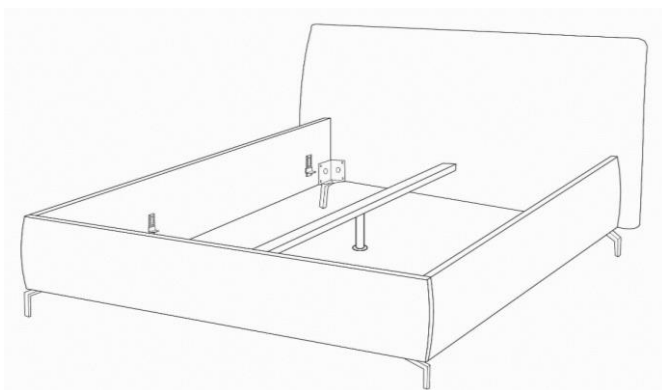

1. **Kopfteil:** Standardausführung hinten unecht mit Spannstoff bezogen.
   Gegen Aufpreis von hinten in Echtholz möglich.
   Aus ergonomisch geformtem PUR-Schaumstoff (mind. RG 25). Abdeckung aus Wattevlies.
   Weicher, lockerer Polsteraufbau, bei dem eine modellbedingte oder gestalterisch gewünschte Wellenbildung der Bezüge warentypisch ist.
   Das Kopfteil kann in drei verschiedenen Höhen (low, medium & high) bestellt werden.
2. **Fuß- & Seitenteil:** In Hussenverarbeitung, Befestigung durch Klett, Hussen sind nicht waschbar
   Standardausführung mit einer Husse in glatter Optik.
   Gegen Aufpreis mit einer Husse in Biesen Optik möglich.
   Tragende Teile des Gestells aus Massivholz und Holzwerkstoffen, Fläche mit Polserpappe verblendet.
   Das Fuß- & Seitenteil kann in zwei verschiedenen Höhen (Style 18cm & Basic 25cm) bestellt werden.
3. **Seitenlänge:** Standardausführung in der Länge 200 cm.
   Gegen Aufpreis mit einer Überlänge von 220 cm möglich
4. **Dekostoff** Das Modell kann in Dekostoff bestellt werden. Diese werden nicht auf Rapport verarbeitet.
   Die Preise entnehmen Sie bitte der PG 6 bzw. der PG 10.
5. **Stauraum:** Stauraum bei allen Bettgrößen bestellbar.
   Ab einer Breite von 140 cm ist der Stauraum mittig geteilt.
   Der Stauraum ist in Verbindung mit dem Fuß- und Seitenteil Style (18 cm) nicht möglich.
6. **Sonstiges:** Alle Betten (außer Liegebreite 120cm) werden mit einem Mittelsteg ausgeliefert.
   Die Betten werden in zwei Collis ausgeliefert. Colli 1: Kopfteil / Colli 2: Fuß- und Seitenteil
7. Polsterbett ohne Federholzrahmen und Matratze
   Alle verwendeten Materialien entsprechen den Anforderungen der DGM laut RAL GZ 430.
8. Alle in der Preisliste genannten Werte sind ca. Maße in Zentimeter, ermittelt nach üblicher Messmethode (s. RAL-GZ 430) und im unbenutzten Neuzustand.
   Änderungen in Form, Farbe und Konstruktion im Rahmen des technischen Fortschritts behalten wir uns vor.
9. **Nahtverteilung:** Die Nahtverteilung kann bei Stoff- oder Lederverarbeitung unterschiedlich ausfallen.
   Die Verarbeitung von Zier-, Kapp- oder Doppelnähten kann in den Stoff- oder Ledervarianten unterschiedlich ausfallen.

Nahtverteilung bei Stoffverarbeitung