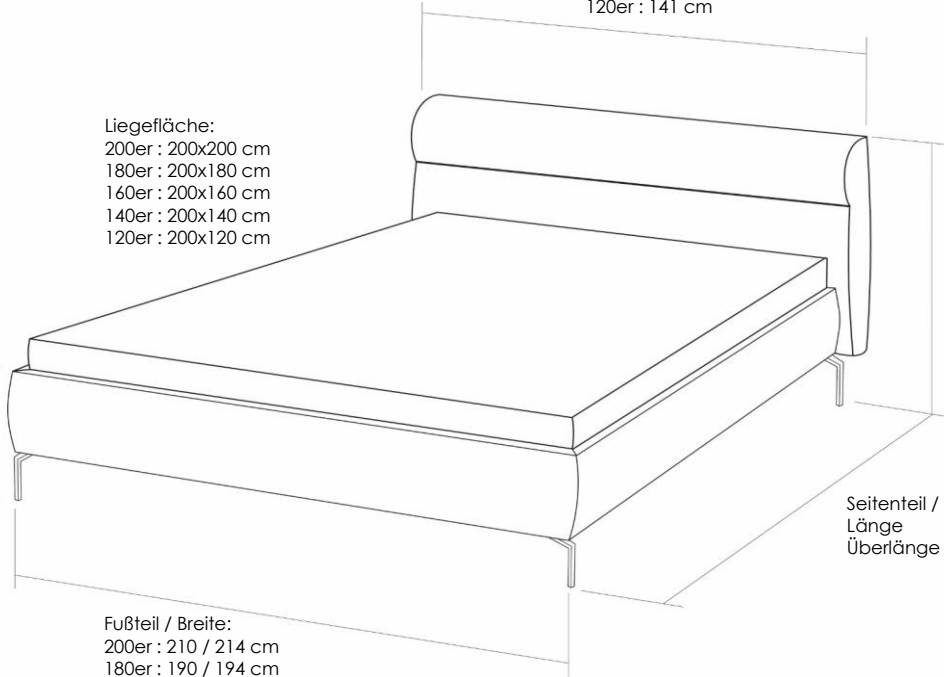

**882** (12 cm)  
**883** (15 cm)  
**286** (18 cm)  
Holz-Metall  
Eiche geölt

Gegen Aufpreis:

umlaufender Sockel in Schwarz (12 cm)

**Außenmaße:**

Kopfteil / Gesamtbreite:  
 200er : 221 cm  
 180er : 201 cm  
 160er : 181 cm  
 140er : 161 cm  
 120er : 141 cm

Liegefläche:  
 200er : 200x200 cm  
 180er : 200x180 cm  
 160er : 200x160 cm  
 140er : 200x140 cm  
 120er : 200x120 cm

Fuß- / Kopfteilhöhe:  
 Kopfteil hoch:  
 18 cm : 127 cm  
 15 cm : 124 cm  
 12 cm : 121 cm

Kopfteil medium:  
 18 cm : 107 cm  
 15 cm : 104 cm  
 12 cm : 101 cm

Kopfteil niedrig:  
 18 cm : 87 cm  
 15 cm : 84 cm  
 12 cm : 81 cm

Fuß- / Bettseitenhöhe  
 Basic:  
 18 cm : 43 cm  
 15 cm : 40 cm  
 12 cm : 37 cm

Fuß- / Bettseitenhöhe  
 Style:  
 18 cm : 36 cm  
 15 cm : 33 cm  
 12 cm : 30 cm

Seitenteil / Länge:  
 Länge 200 : 226 / 228 cm  
 Überlänge 220 : 246 / 248 cm

Fußteil / Breite:  
 200er : 210 / 214 cm  
 180er : 190 / 194 cm  
 160er : 170 / 174 cm  
 140er : 150 / 154 cm  
 120er : 130 / 134 cm