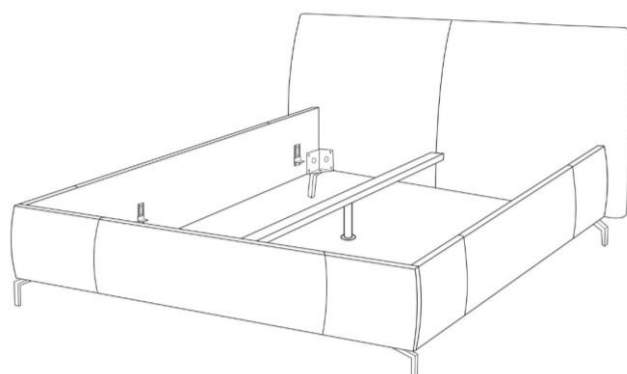

Nahtverteilung bei Lederverarbeitung
Kopfteil high, medium & low