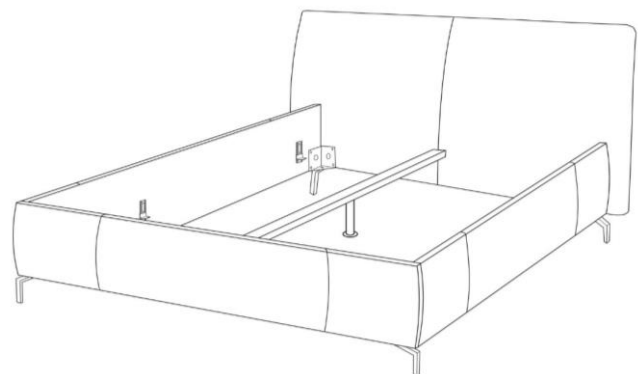

Nahtverteilung bei Lederverarbeitung
Kopfteil high, medium & low